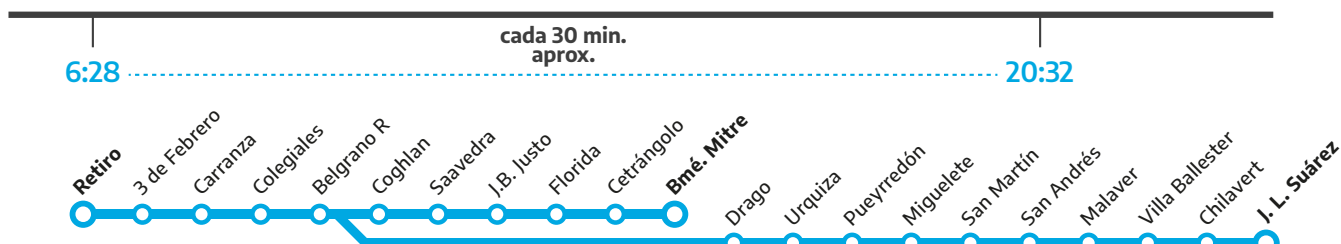

🕒 Frecuencia de trenes a Bmé. Mitre desde Retiro

Tren Nº	Retiro	3 de Febrero	Carranza	Colegiales	Belgrano R	Coghlan	Saavedra	J.B. Justo	Florida	Cetrángolo	Bmé. Mitre	Drago	Urquiza	Pueyrredón	Miguelete	San Martín	San Andrés	Malaver	Villa Ballester	Chilavert	J. L. Suárez	
3301	----	----	----	----	05:51	05:54	05:57	05:59	06:01	06:03	06:07	----	----	----	----	----	----	----	----	----	----	----
3503	06:00	06:10	06:13	06:17	06:20	>>>	>>>	>>>	>>>	>>>	>>>	06:23	06:26	06:29	06:32	06:36	06:38	06:40	06:43	06:46	06:48	06:48
3305	----	----	----	----	06:24	06:27	06:30	06:32	06:34	06:36	06:40	----	----	----	----	----	----	----	----	----	----	----
3507	06:20	06:30	06:33	06:37	06:40	>>>	>>>	>>>	>>>	>>>	>>>	06:43	06:46	06:49	06:52	06:56	06:58	07:00	07:03	07:06	07:08	07:08
3309	06:28	06:38	06:41	06:45	06:48	06:51	06:54	06:56	06:58	07:00	07:04	----	----	----	----	----	----	----	----	----	----	----
3511	06:44	06:54	06:57	07:01	07:04	>>>	>>>	>>>	>>>	>>>	>>>	07:07	07:10	07:13	07:16	07:20	07:22	07:24	07:27	07:30	07:32	07:32
3313	07:03	07:13	07:16	07:20	07:23	07:26	07:29	07:31	07:33	07:35	07:39	----	----	----	----	----	----	----	----	----	----	----
3515	07:09	07:19	07:22	07:26	07:29	>>>	>>>	>>>	>>>	>>>	>>>	07:32	07:35	07:38	07:41	07:45	07:47	07:49	07:52	07:55	07:57	07:57
3317	07:29	07:39	07:42	07:46	07:49	07:52	07:55	07:57	07:59	08:01	08:05	----	----	----	----	----	----	----	----	----	----	----
3519	07:35	07:45	07:48	07:52	07:55	>>>	>>>	>>>	>>>	>>>	>>>	07:58	08:01	08:04	08:07	08:11	08:13	08:15	08:18	08:21	08:23	08:23
3521	07:58	08:08	08:11	08:15	08:18	>>>	>>>	>>>	>>>	>>>	>>>	08:21	08:24	08:27	08:30	08:34	08:36	08:38	08:41	08:44	08:46	08:46
3323	08:04	08:14	08:17	08:21	08:24	08:27	08:30	08:32	08:34	08:36	08:40	----	----	----	----	----	----	----	----	----	----	----
3525	08:24	08:34	08:37	08:41	08:44	>>>	>>>	>>>	>>>	>>>	>>>	08:47	08:50	08:53	08:56	09:00	09:02	09:04	09:07	09:10	09:12	09:12
3327	08:32	08:42	08:45	08:49	08:52	08:55	08:58	09:00	09:02	09:04	09:08	----	----	----	----	----	----	----	----	----	----	----
3529	08:48	08:58	09:01	09:05	09:08	>>>	>>>	>>>	>>>	>>>	>>>	09:11	09:14	09:17	09:20	09:24	09:26	09:28	09:31	09:34	09:36	09:36
3331	09:04	09:14	09:17	09:21	09:24	09:27	09:30	09:32	09:34	09:36	09:40	----	----	----	----	----	----	----	----	----	----	----
3533	09:12	09:22	09:25	09:29	09:32	>>>	>>>	>>>	>>>	>>>	>>>	09:35	09:38	09:41	09:44	09:48	09:50	09:52	09:55	09:58	10:00	10:00
3335	09:32	09:42	09:45	09:49	09:52	09:55	09:58	10:00	10:02	10:04	10:08	----	----	----	----	----	----	----	----	----	----	----
3537	09:38	09:48	09:51	09:55	09:58	>>>	>>>	>>>	>>>	>>>	>>>	10:01	10:04	10:07	10:10	10:14	10:16	10:18	10:21	10:24	10:26	10:26
3539	09:58	10:08	10:11	10:15	10:18	>>>	>>>	>>>	>>>	>>>	>>>	10:21	10:24	10:27	10:30	10:34	10:36	10:38	10:41	10:44	10:46	10:46
3341	10:04	10:14	10:17	10:21	10:24	10:27	10:30	10:32	10:34	10:36	10:40	----	----	----	----	----	----	----	----	----	----	----
3543	10:19	10:29	10:32	10:36	10:39	>>>	>>>	>>>	>>>	>>>	>>>	10:42	10:45	10:48	10:51	10:55	10:57	10:59	11:02	11:05	11:07	11:07
3345	10:33	10:43	10:46	10:50	10:53	10:56	10:59	11:01	11:03	11:05	11:09	----	----	----	----	----	----	----	----	----	----	----
3547	10:51	11:01	11:04	11:08	11:11	>>>	>>>	>>>	>>>	>>>	>>>	11:14	11:17	11:20	11:23	11:27	11:29	11:31	11:34	11:37	11:39	11:39
3349	11:03	11:13	11:16	11:20	11:23	11:26	11:29	11:31	11:33	11:35	11:39	----	----	----	----	----	----	----	----	----	----	----
3551	11:14	11:24	11:27	11:31	11:34	>>>	>>>	>>>	>>>	>>>	>>>	11:37	11:40	11:43	11:46	11:50	11:52	11:54	11:57	12:00	12:02	12:02
3353	11:30	11:40	11:43	11:47	11:50	11:53	11:56	11:58	12:00	12:02	12:06	----	----	----	----	----	----	----	----	----	----	----